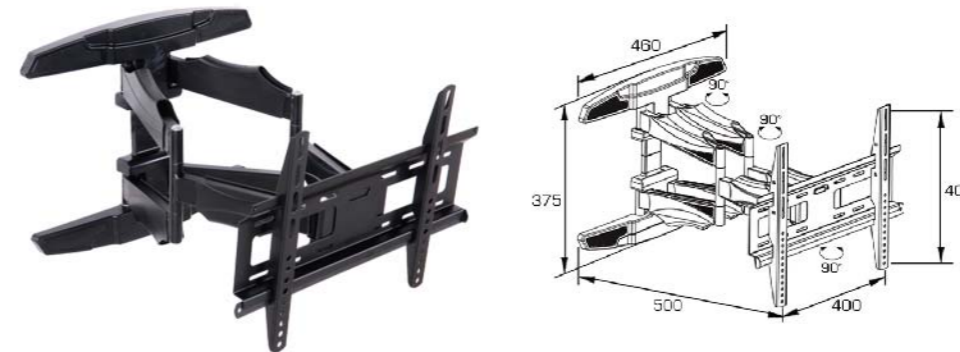

JT2015G-L

- VESA Max400x400mm
- Weight 40kg
- TV Size 32~55"
- Tilt -10°
- Swivel ±45°
- Close 51~500mm