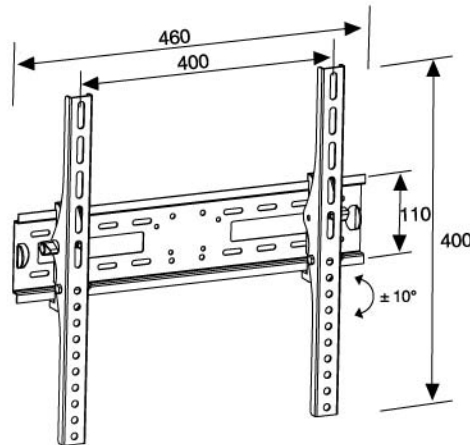

JT2928N

- VESA Max 400x400mm
- Weight 40kg
- TV Size 32-55"
- Tilt $\pm 10^\circ$
- Close 50mm