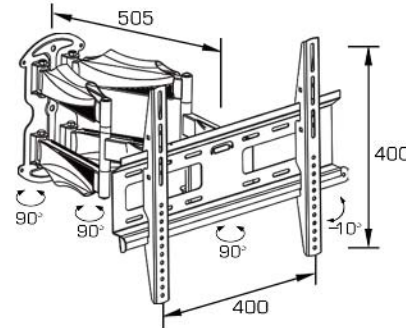

JT2018F-600

- VESA Max600x400mm
- Weight 40kg
- TV Size 32~70"
- Tilt +5~-15°
- Swivel ±30°
- Close 70~420mm
- Rotation ±5°

JT2015G-M

- VESA Max400x400mm
- Weight 40kg
- TV Size 32~55"
- Tilt -10°
- Swivel ±45°
- Close 51~500mm

JT2018F-400

- VESA Max400x400mm
- Weight 30kg
- TV Size 32~55"
- Tilt +5~-15°
- Swivel ±30°
- Close 65~385mm
- Rotation ±5°

JT2015G-L

- VESA Max400x400mm
- Weight 40kg
- TV Size 32~55"
- Tilt -10°
- Swivel ±45°
- Close 51~500mm

JT2015EII-M

- VESA Max400x400mm
- Weight 40kg
- TV Size 32-55"
- Tilt -10°
- Swivel ±45°
- Close 51~500mm

JT2015EII-L

- VESA Max400x400mm
- Weight 40kg
- TV Size 32-55"
- Tilt -10°
- Swivel ±45°
- Close 51~500mm