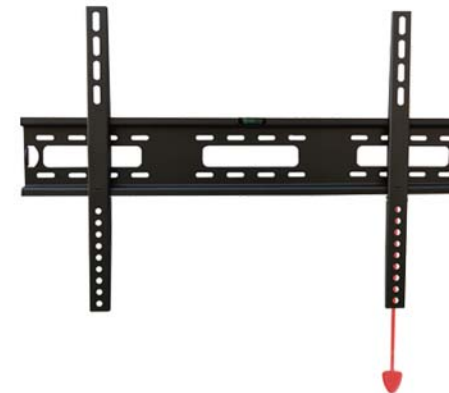

JT2938

- VESA Max 400x400mm
- Weight 40kg
- TV Size 32-55"
- Close 20mm

JT3211IIT-63

- VESA Max 600x400mm
- Weight 40kg
- TV Size 32-70"
- Tilt -10°
- Close 30mm

JT2939

- VESA Max 600x400mm
- Weight 40kg
- TV Size 32-70"
- Close 20mm