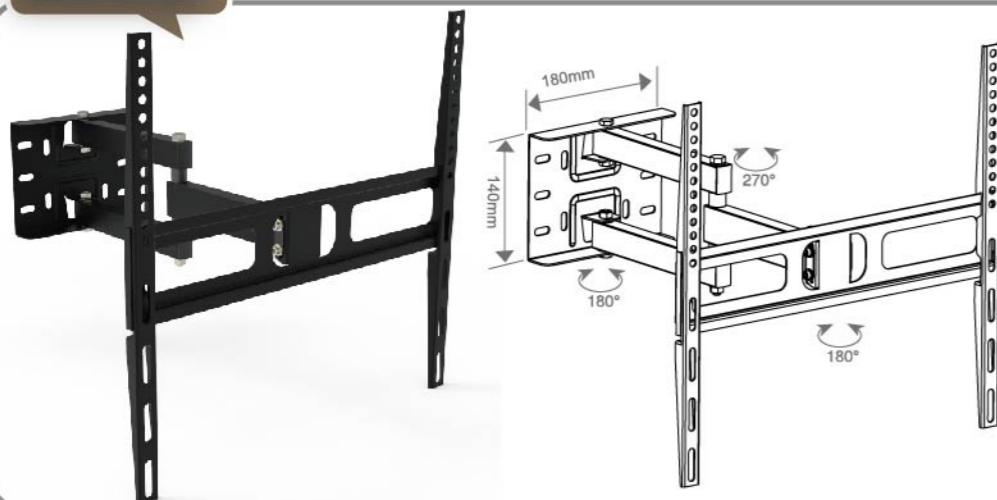

JT2018E3

- VESA Max400x400mm
- Weight 30kg
- TV Size 32-55"
- Tilt ± 15°
- Swivel ± 90°
- Close 70~420mm