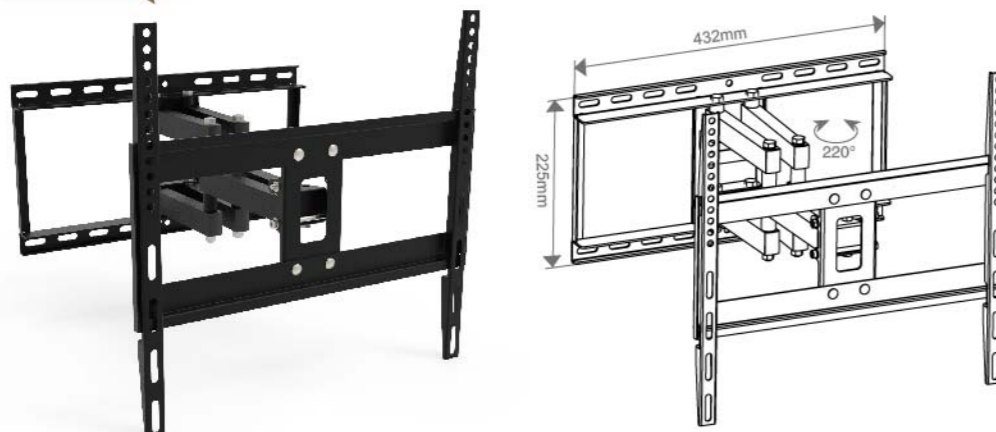

JT2018F-400

- VESA Max400x400mm
- Weight 30kg
- TV Size 32~55"
- Tilt +5~-15°
- Swivel ±30°
- Close 65~385mm
- Rotation ±5°