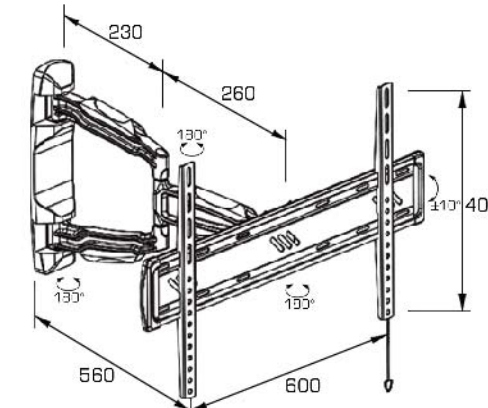

JT3228

- VESA Max200x200mm
- Weight 40kg
- TV Size 24-42"
- Tilt ± 10°
- Swivel ± 45°
- Close 60~545mm

JT2015C-M

- VESA Max400x400mm
- Weight 30kg
- TV Size 32-55"
- Tilt -10°
- Swivel ± 45°
- Close 50~460mm

JT3228-400

- VESA Max400x400mm
- Weight 40kg
- TV Size 32-55"
- Tilt ± 10°
- Swivel ± 45°
- Close 60~555mm

JT2015C-L

- VESA Max400x400mm
- Weight 30kg
- TV Size 32-55"
- Tilt -10°
- Swivel ± 45°
- Close 50~460mm

JT3229

- VESA Max600x400mm
- Weight 40kg
- TV Size 32-70"
- Tilt ± 10°
- Swivel ± 45°
- Close 50~560mm

JT2015I-LQII

- VESA Max400x400mm
- Weight 30kg
- TV Size 32-55"
- Tilt -10°
- Swivel ± 90°
- Close 90~530mm