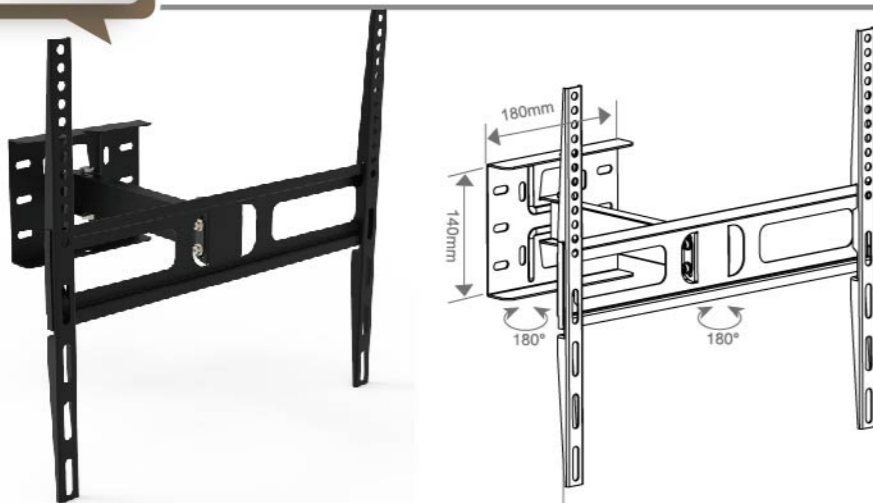

JT2018E

- VESA Max400x400mm
- Weight 30kg
- TV Size 32-55"
- Tilt ± 15°
- Swivel ± 45°
- Close 70~260mm