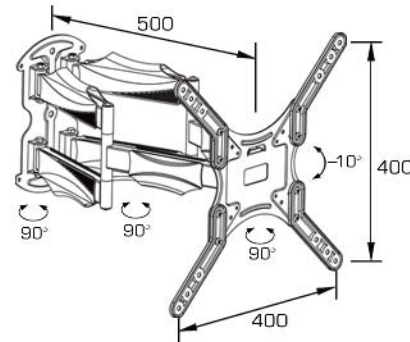

JT2018F-600

- VESA Max600x400mm
- Weight 40kg
- TV Size 32~70"
- Tilt +5~-15°
- Swivel ±30°
- Close 70~420mm
- Rotation ±5°

JT2015G-M

- VESA Max400x400mm
- Weight 40kg
- TV Size 32~55"
- Tilt -10°
- Swivel ±45°
- Close 51~500mm

JT2018F-400

- VESA Max400x400mm
- Weight 30kg
- TV Size 32~55"
- Tilt +5~-15°
- Swivel ±30°
- Close 65~385mm
- Rotation ±5°

JT2015G-L

- VESA Max400x400mm
- Weight 40kg
- TV Size 32~55"
- Tilt -10°
- Swivel ±45°
- Close 51~500mm

JT2015EII-M

- VESA Max400x400mm
- Weight 40kg
- TV Size 32-55"
- Tilt -10°
- Swivel ±45°
- Close 51~500mm

JT2015EII-L

- VESA Max400x400mm
- Weight 40kg
- TV Size 32-55"
- Tilt -10°
- Swivel ±45°
- Close 51~500mm