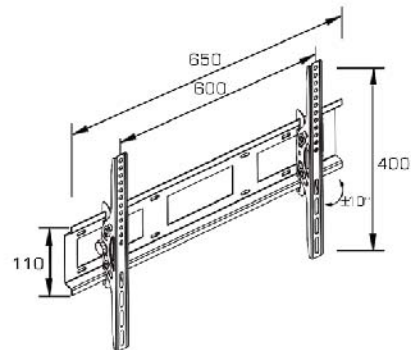

JT2938

- VESA Max 400x400mm
- Weight 40kg
- TV Size 32-55"
- Close 20mm

JT3211IIT-63

- VESA Max 600x400mm
- Weight 40kg
- TV Size 32-70"
- Tilt -10°
- Close 30mm

JT2939

- VESA Max 600x400mm
- Weight 40kg
- TV Size 32-70"
- Close 20mm

JT2653N-T

- VESA Max 200x200mm
- Weight 30kg
- TV Size 24-42"
- Tilt  $\pm 10^\circ$
- Close 45mm

JT2928N

- VESA Max 400x400mm
- Weight 40kg
- TV Size 32-55"
- Tilt  $\pm 10^\circ$
- Close 50mm

JT2812NIII-63

- VESA Max 600x400mm
- Weight 40kg
- TV Size 32-70"
- Tilt  $\pm 10^\circ$
- Close 70mm

AG012

- VESA Max 200x200mm
- Weight 25kg
- TV Size 24-42"
- Close 15mm

AG015

- VESA Max 400x400mm
- Weight 40kg
- TV Size 32-55"
- Close 15mm