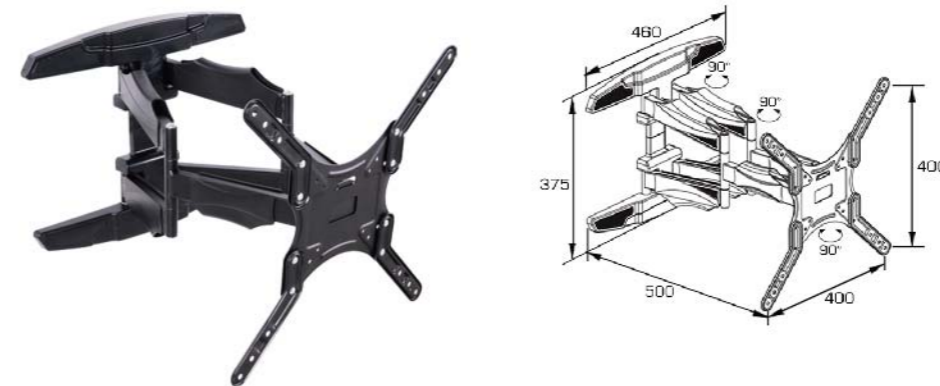

JT2018J

- VESA Max600x400mm
- Weight 13~35kg
- TV Size 32~70"
- Tilt +5~-15°
- Swivel ±45°
- Close 130~560mm
- Rotation ±5°
- Gas Spring 2

JT2018C

- VESA Max900x600mm
- Weight 50kg
- TV Size 42~100"
- Tilt -10°
- Swivel ±45°
- Close 76~453mm

JT2018F-600

- VESA Max600x400mm
- Weight 40kg
- TV Size 32~70"
- Tilt +5~-15°
- Swivel ±30°
- Close 70~420mm
- Rotation ±5°

JT2015G-M

- VESA Max400x400mm
- Weight 40kg
- TV Size 32~55"
- Tilt -10°
- Swivel ±45°
- Close 51~500mm