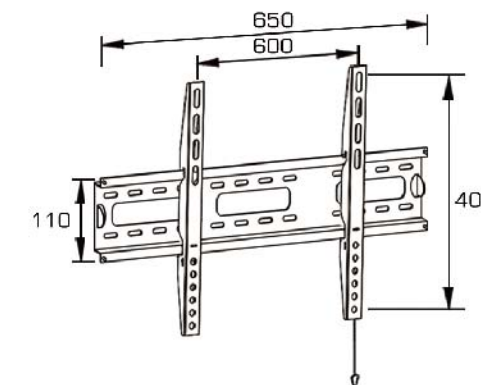

JT2938

- VESA Max 400x400mm
- Weight 40kg
- TV Size 32-55"
- Close 20mm

JT3211IIT-63

- VESA Max 600x400mm
- Weight 40kg
- TV Size 32-70"
- Tilt -10°
- Close 30mm

JT2939

- VESA Max 600x400mm
- Weight 40kg
- TV Size 32-70"
- Close 20mm